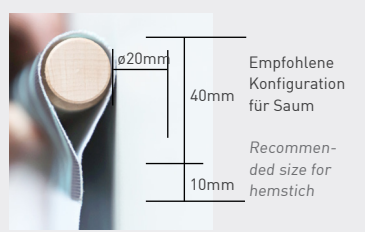

Für Stoffbanner mit Hohlbaum
For fabric banner with hemstitch

information

Empfohlene Konfiguration für Saum
 Recommended size for hemstitch

Volumensparendes Design für Transport und Lagerung, Herkunftsbezeichnung auf jedem Produkt